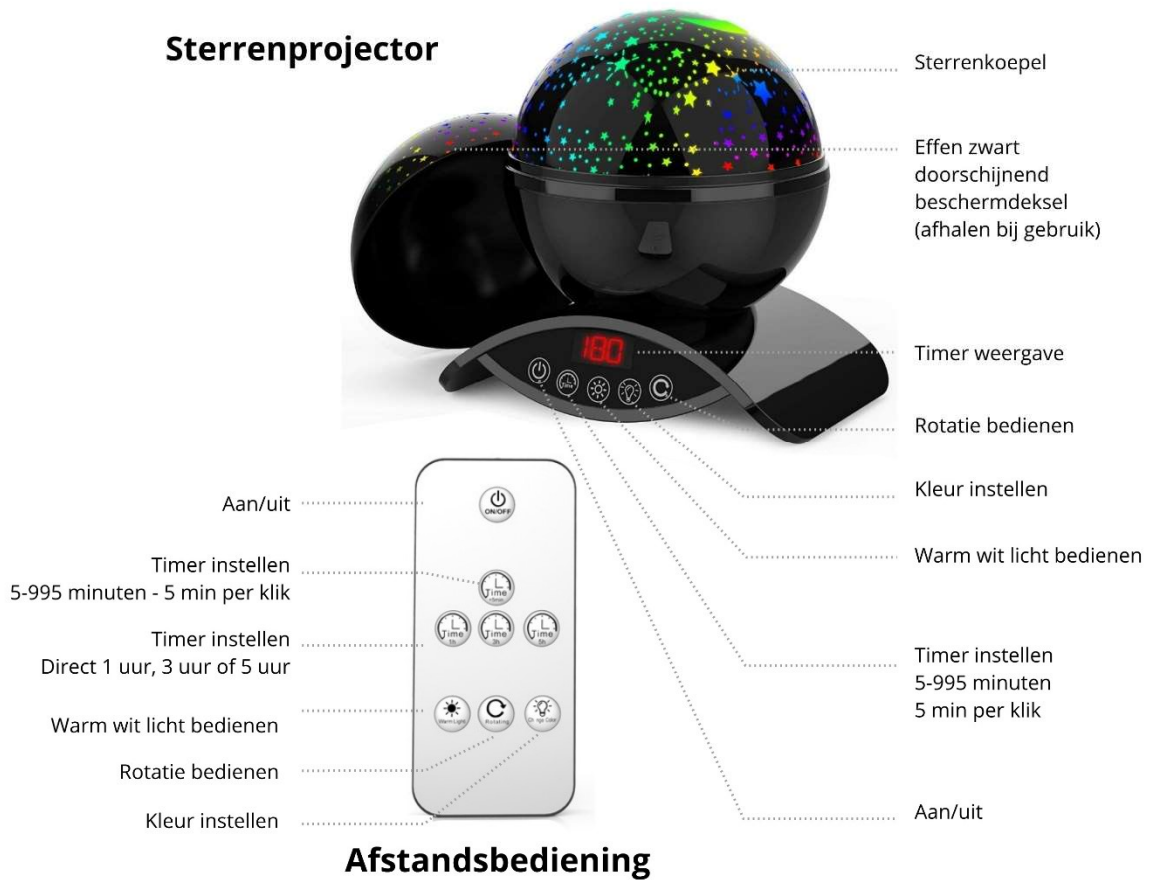

Handleiding NL

Sterrenproject zwart met afstandsbediening en timer

Sterrenprojector functies

Sterrenprojector met afstandsbediening. Deze projector kan roteren en projecteert kleurrijk licht op een wand of muur. Creëert een rustgevende omgeving.

De afstandsbediening werkt op twee AAA 1.5 volt batterijtjes. Deze worden niet meegeleverd.

Opladen

Ingang USB oplaadkabel

Is het lichtje rood?
Dan laad hij op.
Is het lichtje uit?
Dan is de sterrenprojector
opgeladen.

Aan- uit schakelaar. Zet
aan tijdens opladen.

Power input:

Zet de sterrenprojector tijdens het opladen aan met de schakelaar aan de achterkant. Tijdens het opladen is het lichtje op de achterkant rood. Wanneer deze vol is gaat het lichtje uit.

Gebeurt er nog niets? Laad de sterrenprojector dan eerst op. Zie Opladen.

2. Timer instellen.

Klik op timer en stel de tijd in door er op te klikken. Er komt telkens 5 minuten bij. Met de afstandsbediening kun je deze ook gelijk op 1 uur, 3 uur of 5 uur zetten.